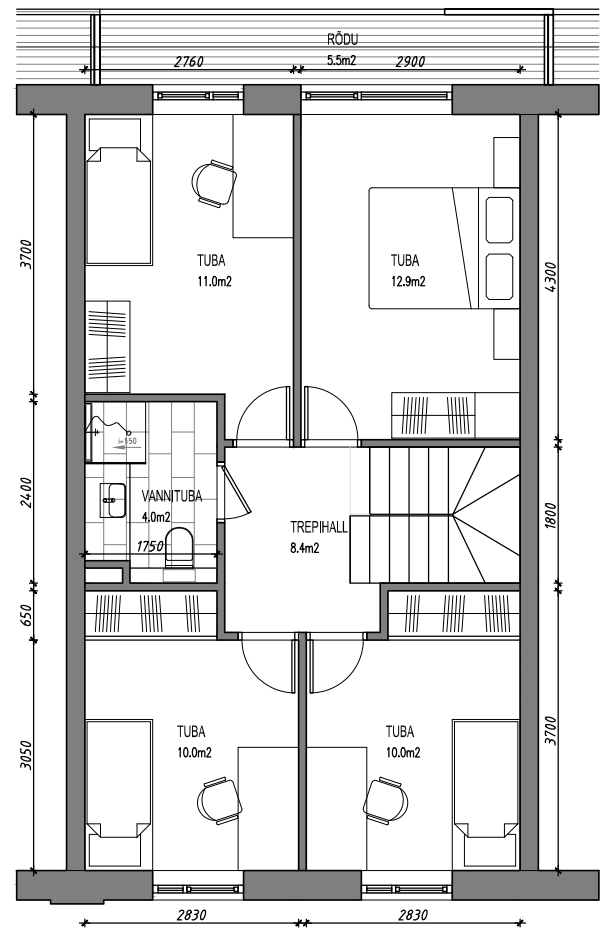

TEINE KORRUS, 4-TOALINE

TEINE KORRUS, 5-TOALINE

ESIMENE KORRUS

| NR. | RUUMI NIMI | PIND m ² | KOKKU | RÕDU |
|-----------------|------------------|---------------------|--------------|------------|
| KORTER 1 | | | 108.4 | 6.0 |
| 101 | ELUTUBA | 18.1 | | |
| 102 | KÖÖK / SÖÖGITUBA | 10.2 | | |
| 103 | PESURUUM | 4.6 | | |
| 104 | LEIL | 2.1 | | |
| 105 | ESIK | 5.2 | | |
| 106 | PANIPAİK | 5.2 | | |
| 107 | WC | 2.2 | | |
| 108 | PANIPAİK | 1.0 | | |
| 109 | TREPP | 2.3 | | |
| 110 | PANIPAİK | 1.1 | | |
| 111 | TUBA | 13.5 | | |
| 112 | GARDEROOB | 8.0 | | |
| 113 | TUBA | 11.0 | | |
| 114 | TUBA | 12.9 | | |
| 115 | TREPIHALL | 7.0 | | |
| 116 | VANNITUBA | 4.0 | | |
| | RÕDU | | | 6.0 |