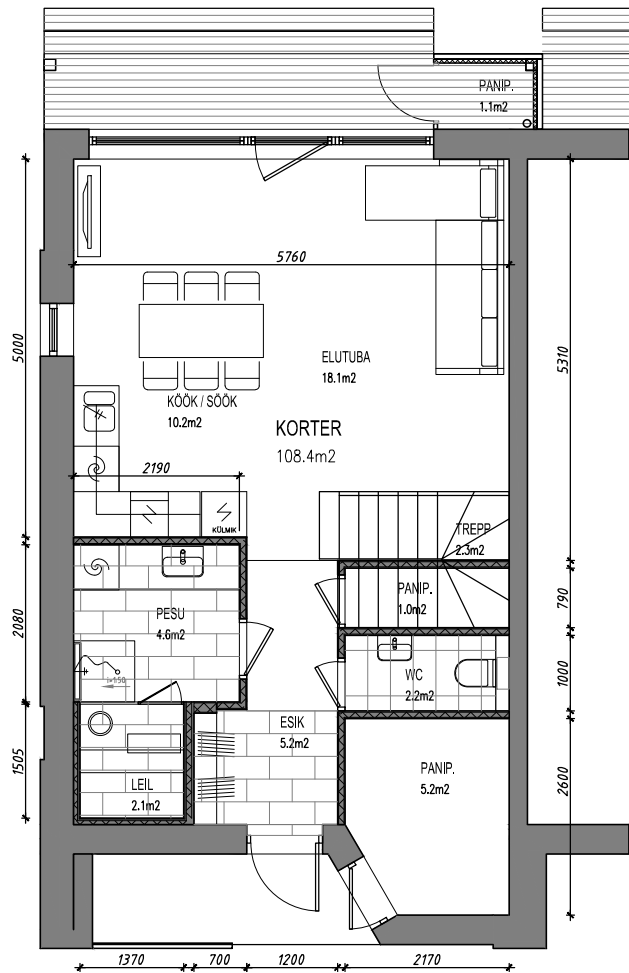

TEINE KORRUS, 4-TOALINE

TEINE KORRUS, 5-TOALINE

ESIMENE KORRUS

| NR. | RUUMI NIMI | PIND m ² | KOKKU | RÕDU |
|-----------------|------------------|---------------------|--------------|------------|
| KORTER 1 | | | 108.4 | 6.0 |
| 101 | ELUTUBA | 18.1 | | |
| 102 | KÖÖK / SÖÖGITUBA | 10.2 | | |
| 103 | PESURUUM | 4.6 | | |
| 104 | LEIL | 2.1 | | |
| 105 | ESIK | 5.2 | | |
| 106 | PANIPAİK | 5.2 | | |
| 107 | WC | 2.2 | | |
| 108 | PANIPAİK | 1.0 | | |
| 109 | TREPP | 2.3 | | |
| 110 | PANIPAİK | 1.1 | | |
| 111 | TUBA | 13.5 | | |
| 112 | GARDEROOB | 8.0 | | |
| 113 | TUBA | 11.0 | | |
| 114 | TUBA | 12.9 | | |
| 115 | TREPIHALL | 7.0 | | |
| 116 | VANNITUBA | 4.0 | | |
| | RÕDU | | | 6.0 |